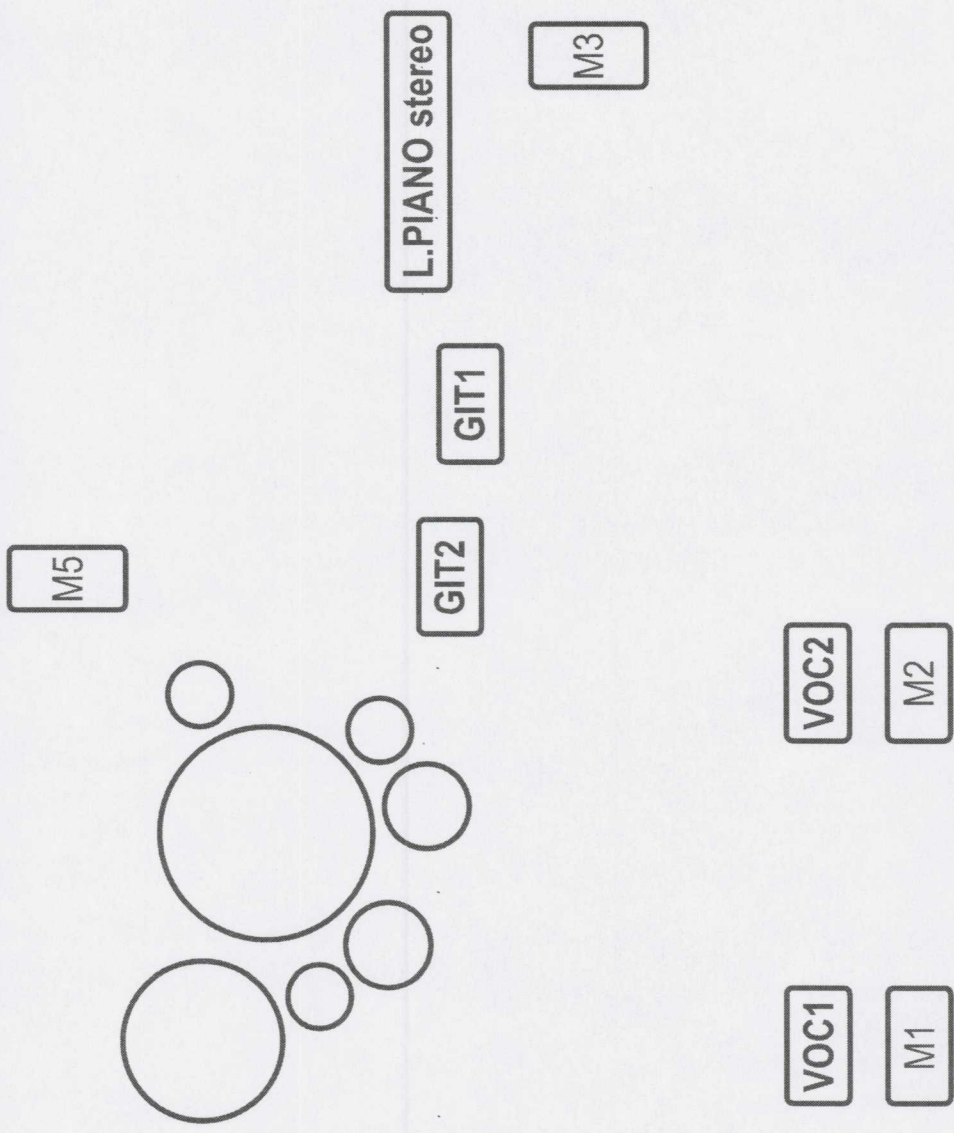

RIDER TECHNICZNY

HARD ROCK

- Zalecenia techniczne:**
- 2 mikrofony wokalne
 - 2 gitary z pieca
 - bas z linii
 - nagłośnienie perkusji
 - 4-5 monitorów